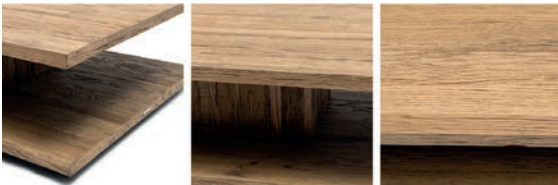

**Vermont Coffee Table, 160x80 cm**

**Dimensions**

Size (L x W x H) 160 x 80 x 35 cm

**Materials**

Reclaimed oakwood

**Product number**

528110

**Vermont Coffee Table, 90x90 cm**